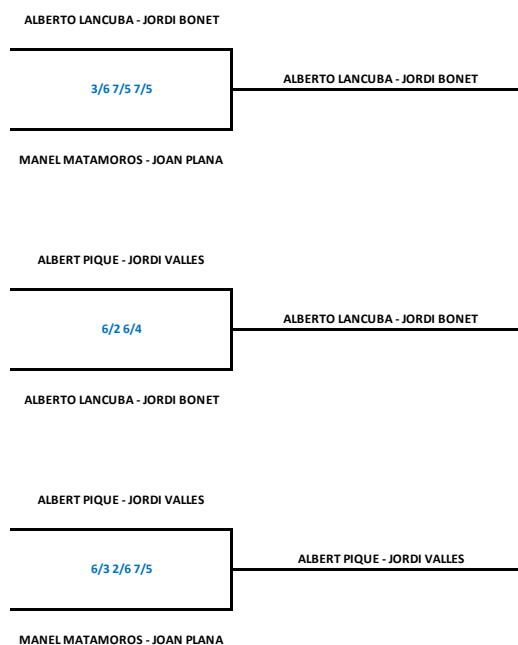

GRUP B

	PJ	PG	PP	SF	SC	PTS
MANUEL MONTALBAN - ALBERT SALA	2	2	0	4	0	6
GERARD HORRA - XAVI VIDAL	2	1	1	2	2	3
FERMIN DE LA TORRE - JORGE DE LA TORRE	2	0	2	0	4	0

victòria a 2 sets **3 punts**
 victòria a 3 sets **2 punts**
 derrota a 3 sets **1 punts**
 derrota a 2 sets **0 punts**

GRUP C

	PJ	PG	PP	SF	SC	PTS
RUBEN FERNANDEZ - FINEAS GALEA	2	2	0	4	0	6
ALBERT BOTE - VICTOR CASALS	2	0	2	1	4	1
ABEL CLVILLE - MARC MARSINACH	2	1	1	2	3	2

victòria a 2 sets **3 punts**
 victòria a 3 sets **2 punts**
 derrota a 3 sets **1 punts**
 derrota a 2 sets **0 punts**

GRUP D

	PJ	PG	PP	SF	SC	PTS
ALBERTO LANCUBA - JORDI BONET	2	2	0	4	1	5
MANEL MATAMOROS - JOAN PLANA	2	0	2	2	4	2
ALBERT PIQUE - JORDI VALLES	2	1	1	2	3	2

victòria a 2 sets **3 punts**
 victòria a 3 sets **2 punts**
 derrota a 3 sets **1 punts**
 derrota a 2 sets **0 punts**