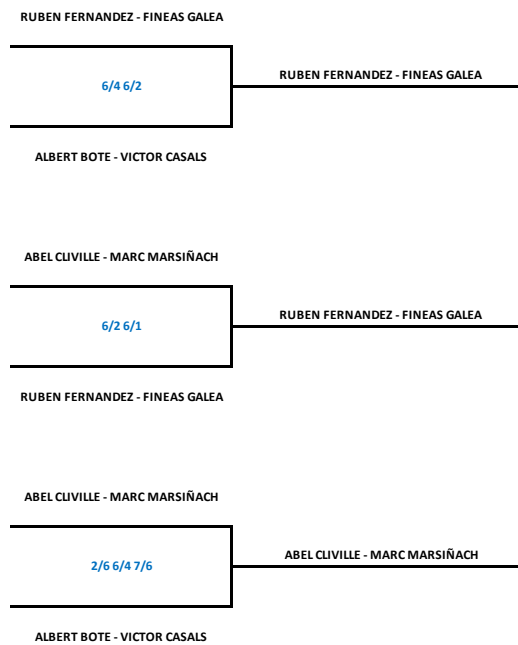

GRUP C

	PJ	PG	PP	SF	SC	PTS
RUBEN FERNANDEZ - FINEAS GALEA	2	2	0	4	0	6
ALBERT BOTE - VICTOR CASALS	2	0	2	1	4	1
ABEL CLVILLE - MARC MARSINACH	2	1	1	2	3	2

victòria a 2 sets **3 punts**
victòria a 3 sets **2 punts**
derrota a 3 sets **1 punts**
derrota a 2 sets **0 punts**