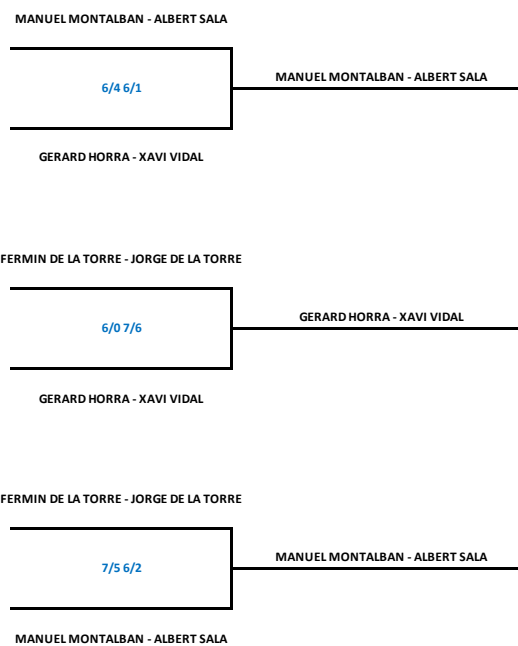

1a CATEGORIA - MASCULÍ - FASE GRUPS

GRUP A

	PJ	PG	PP	SF	SC	PTS
ALBERT CABRERO - SERGI GOMEZ	2	2	0	4	0	6
RICARD SIURANA - EDU SARRAT	2	1	1	2	3	2
JORGE ARREDONDO - JESUS RUIZ	2	0	2	1	4	1

victòria a 2 sets **3 punts**
 victòria a 3 sets **2 punts**
 derrota a 3 sets **1 punts**
 derrota a 2 sets **0 punts**

GRUP B

	PJ	PG	PP	SF	SC	PTS
MANUEL MONTALBAN - ALBERT SALA	2	2	0	4	0	6
GERARD HORRA - XAVI VIDAL	2	1	1	2	2	3
FERMIN DE LA TORRE - JORGE DE LA TORRE	2	0	2	0	4	0

victòria a 2 sets **3 punts**
 victòria a 3 sets **2 punts**
 derrota a 3 sets **1 punts**
 derrota a 2 sets **0 punts**