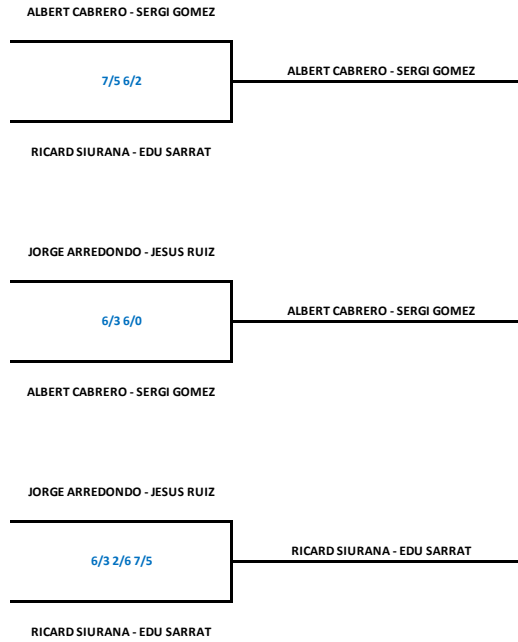

1a CATEGORIA - MASCULÍ - FASE GRUPS

GRUP A

	PJ	PG	PP	SF	SC	PTS
ALBERT CABRERO - SERGI GOMEZ	2	2	0	4	0	6
RICARD SIURANA - EDU SARRAT	2	1	1	2	3	2
JORGE ARREDONDO - JESUS RUIZ	2	0	2	1	4	1

victòria a 2 sets **3 punts**
 victòria a 3 sets **2 punts**
 derrota a 3 sets **1 punts**
 derrota a 2 sets **0 punts**