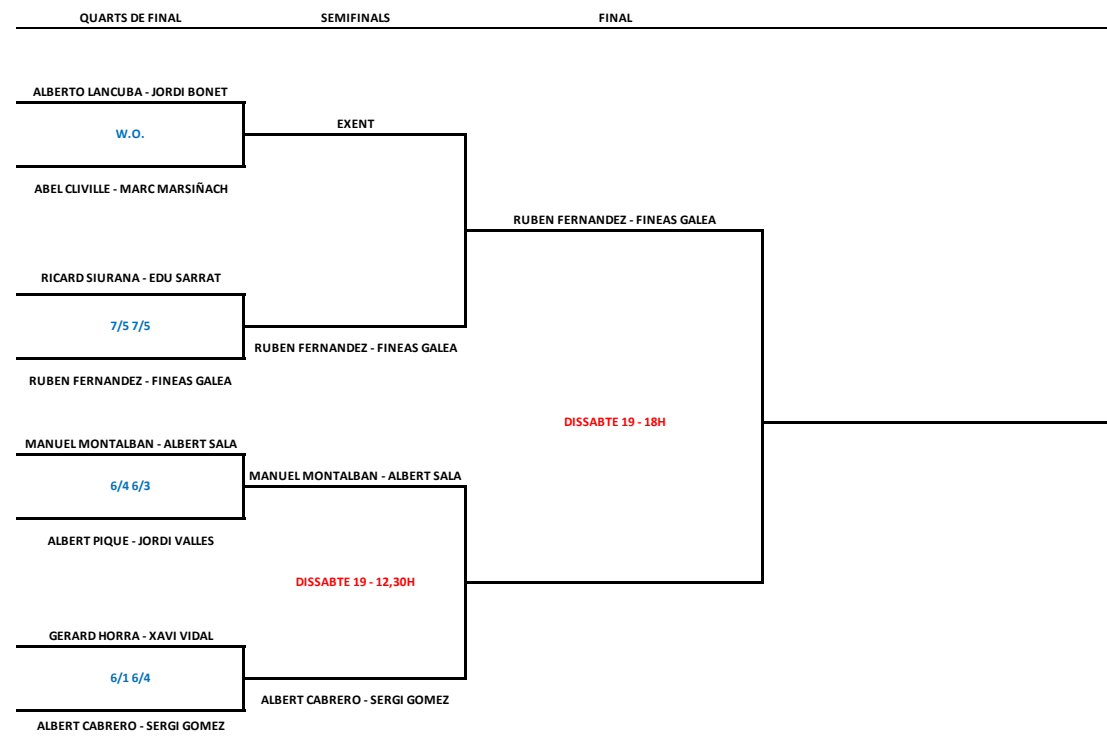

QUADRE FINAL

QUADRE CONSOLACIÓ