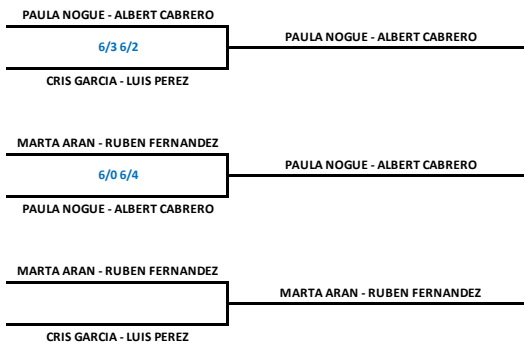

SOCIAL PRIMAVERA

PÀDEL·INDOOR

1a CATEGORIA - MIXTES - FASE GRUPS

GRUP A

	PJ	PG	PP	SF	SC	PTS
PAULA NOGUE - ALBERT CABRERO	2	2	0	4	0	6
CRIS GARCIA - LUIS PEREZ	2	0	2	1	4	1
MARTA ARAN - RUBEN FERNANDEZ	2	1	1	2	3	2

victòria a 2 sets 3 punts
 victòria a 3 sets 2 punts
 derrota a 3 sets 1 punt
 derrota a 2 sets 0 punts

GRUP B

	PJ	PG	PP	SF	SC	PTS
XENIA GABRIEL - ALBERT SALA	3	3	0	6	2	7
MARIMAR AGUILAR - JOAN PLANA	3	1	2	4	5	4
IMMA DIAZ - ALBERTO LANCUBA	3	2	1	5	3	6
ICIAR PRACERES - MANOLO MONTALBAN	3	0	3	1	6	1