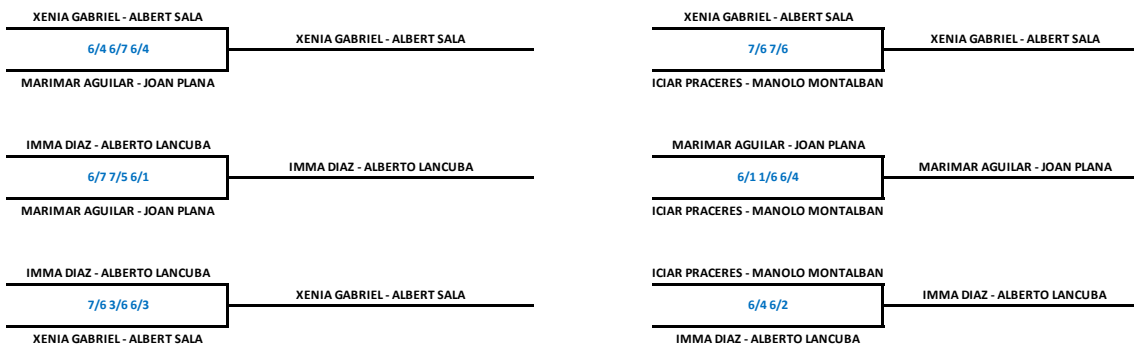

GRUP B

	PJ	PG	PP	SF	SC	PTS
XENIA GABRIEL - ALBERT SALA	3	3	0	6	2	7
MARIMAR AGUILAR - JOAN PLANA	3	1	2	4	5	4
IMMA DIAZ - ALBERTO LANCUBA	3	2	1	5	3	6
ICIAR PRACERES - MANOLO MONTALBAN	3	0	3	1	6	1

victòria a 2 sets 3 punts
victòria a 3 sets 2 punts
derrota a 3 sets 1 punt
derrota a 2 sets 0 punts