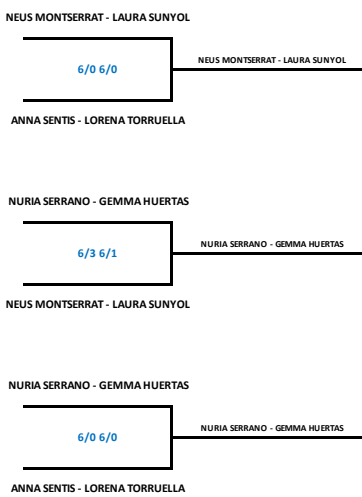

GRUP C

	PJ	PG	PP	SF	SC	PTS
NEUS MONTSERRAT - LAURA SUNYOL	2	1	1	2	2	3
ANNA SENTIS - LORENA TORRUELLA	2	0	2	0	4	0
NURIA SERRANO - GEMMA HUERTAS	2	2	0	4	0	6

- victòria a 2 sets 3 punts
- victòria a 3 sets 2 punts
- derrota a 3 sets 1 punt
- derrota a 2 sets 0 punts