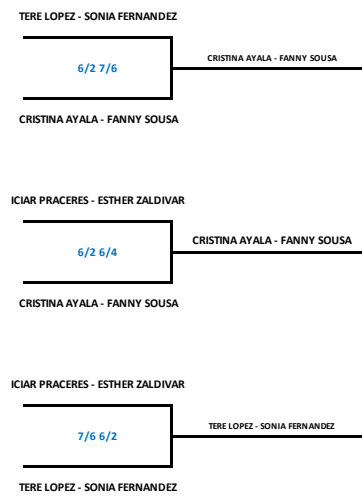

GRUP B

	PJ	PG	PP	SF	SC	PTS
TERE LOPEZ - SONIA FERNANDEZ	2	1	1	2	2	3
CRISTINA AYALA - FANNY SOUSA	2	2	0	4	0	6
ICIAR PRACERES - ESTHER ZALDIVAR	2	0	2	0	4	0

- victòria a 2 sets 3 punts
- victòria a 3 sets 2 punts
- derrota a 3 sets 1 punt
- derrota a 2 sets 0 punts