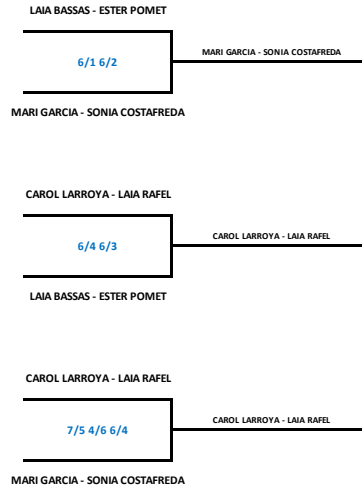

SOCIAL PRIMAVERA

PADEL INDOOR

2a CATEGORIA - FEMENÍ - FASE GRUPS

GRUP A

	PJ	PG	PP	SF	SC	PTS
LAIA BASSAS - ESTER POMET	2	0	2	0	4	0
MARI GARCIA - SONIA COSTAFREDA	2	1	1	3	2	4
CAROL LARROYA - LAIA RAFEL	2	2	0	4	1	5

- victòria a 2 sets 3 punts
- victòria a 3 sets 2 punts
- derrota a 3 sets 1 punt
- derrota a 2 sets 0 punts

GRUP B

	PJ	PG	PP	SF	SC	PTS
TERE LOPEZ - SONIA FERNANDEZ	2	1	1	2	2	3
CRISTINA AYALA - FANNY SOUSA	2	2	0	4	0	6
ICIAR PRACERES - ESTHER ZALDIVAR	2	0	2	0	4	0