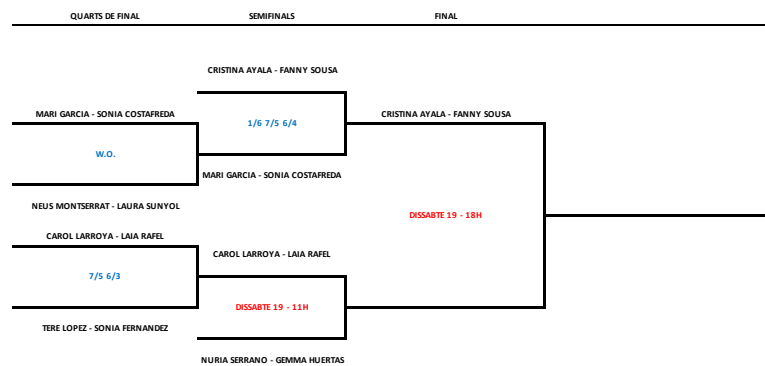

- victòria a 2 sets 3 punts
- victòria a 3 sets 2 punts
- derrota a 3 sets 1 punt
- derrota a 2 sets 0 punts

GRUP B

	PJ	PG	PP	SF	SC	PTS
TERE LOPEZ - SONIA FERNANDEZ	2	1	1	2	2	3
CRISTINA AYALA - FANNY SOUSA	2	2	0	4	0	6
ICIAR PRACERES - ESTHER ZALDIVAR	2	0	2	0	4	0

- victòria a 2 sets 3 punts
- victòria a 3 sets 2 punts
- derrota a 3 sets 1 punt
- derrota a 2 sets 0 punts

GRUP C

	PJ	PG	PP	SF	SC	PTS
NEUS MONTSERRAT - LAURA SUNYOL	2	1	1	2	2	3
ANNA SENTIS - LORENA TORRUELLA	2	0	2	0	4	0
NURIA SERRANO - GEMMA HUERTAS	2	2	0	4	0	6

- victòria a 2 sets 3 punts
- victòria a 3 sets 2 punts
- derrota a 3 sets 1 punt
- derrota a 2 sets 0 punts

QUADRE FINAL

QUADRE CONSOLACIÓ